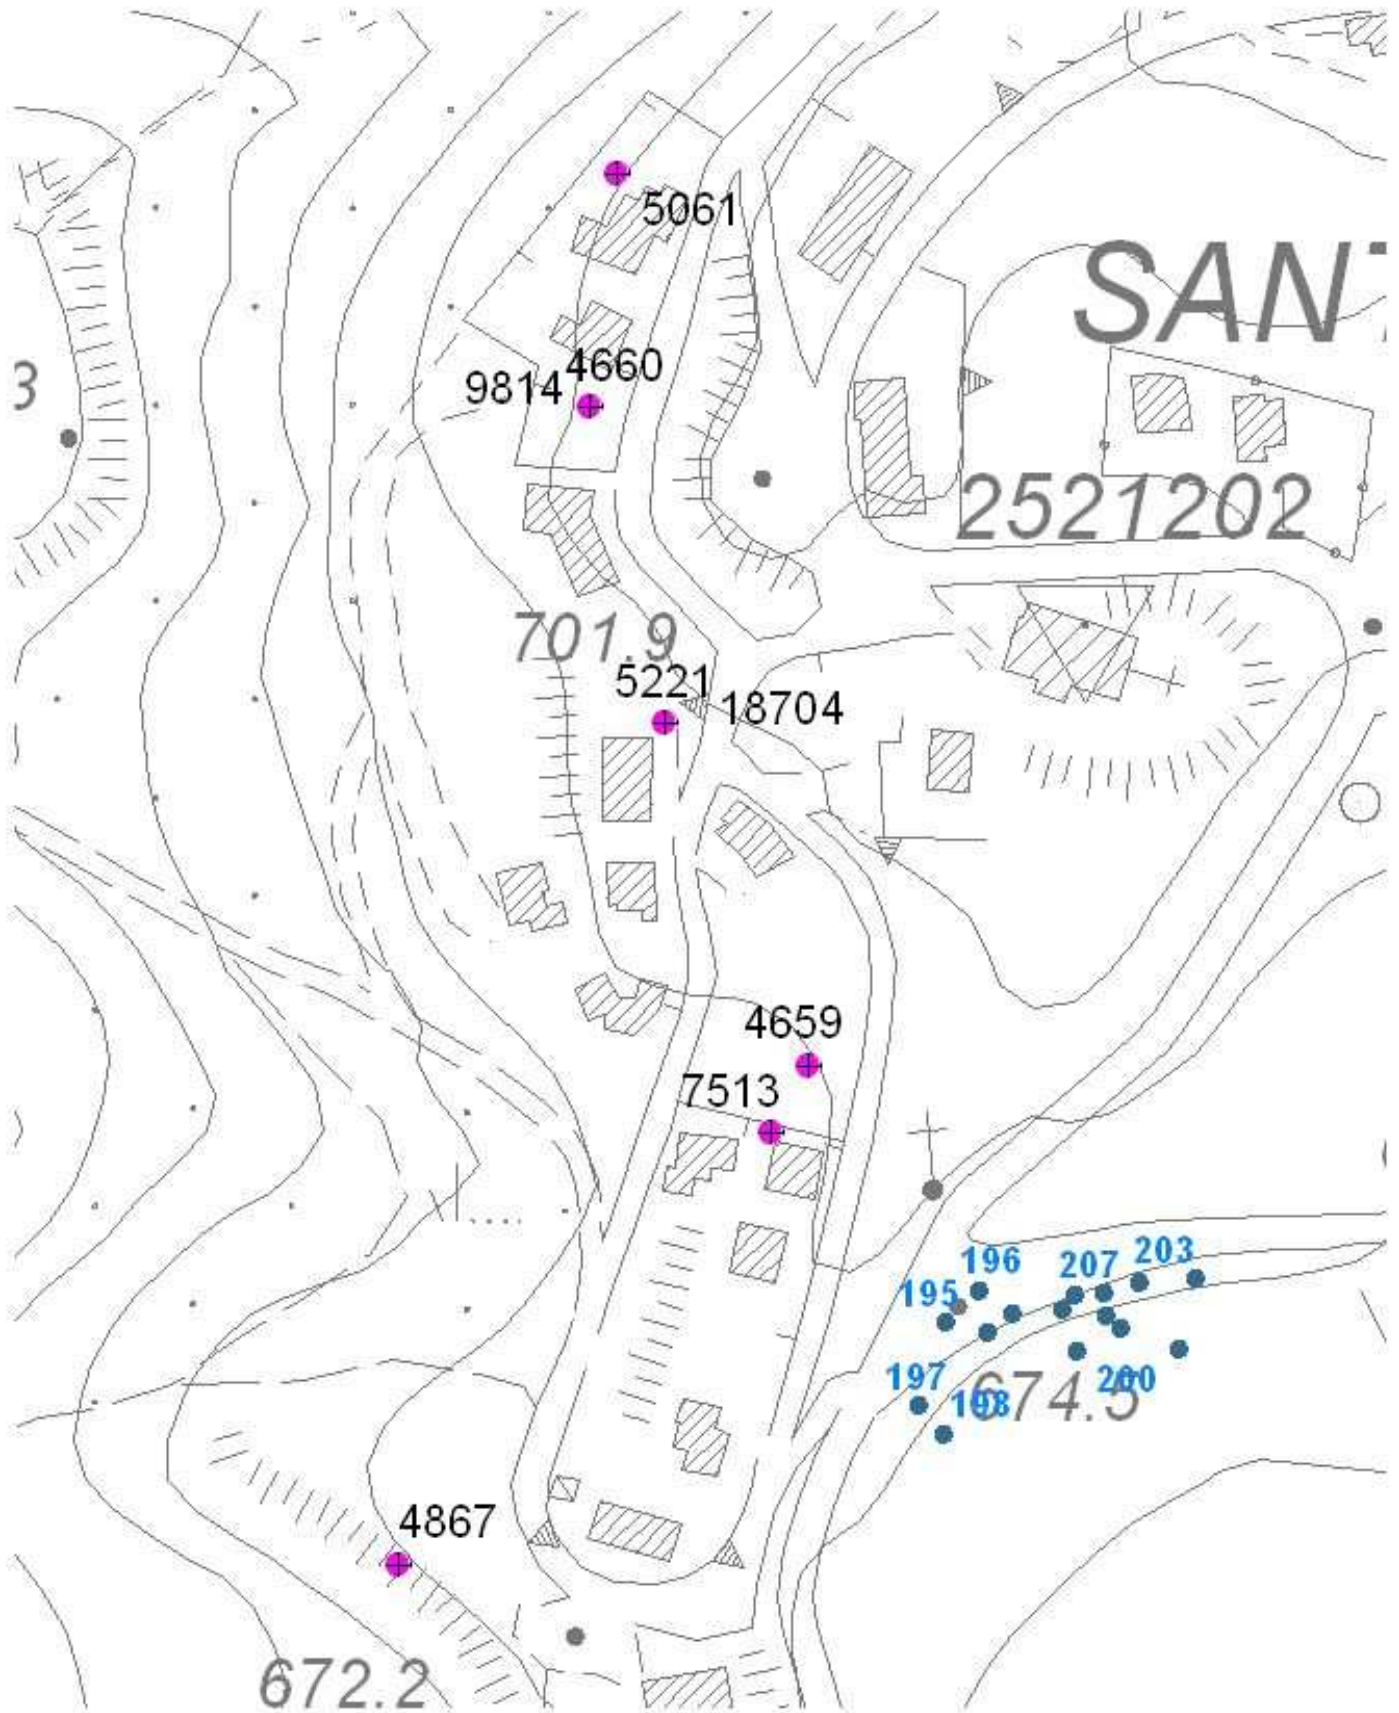

CARTA DELLE INDAGINI

Comune di Barberino di Mugello - Loc.tà Capoluogo e Cavallina

scala 1:5000

- Sondaggi - Programma VEL
- Sondaggi - Provincia di Firenze
- ▬ Stese sismiche - Programma VEL
- Pozzi - Provincia di Firenze
- Pozzi - Provincia di Firenze

CARTA DELLE INDAGINI

Comune di Barberino di Mugello - loc.tà Galliano

CARTA DELLE INDAGINI

Comune di Barberino di M.Ilo - Loc.tà Montecarelli

-  Pozzi - provincia di Firenze
-  Pozzi - provincia di Firenze

scala 1:5.000

CARTA DELLE INDAGINI

Comune di Barberino di Mugello - loc.tà Santa Lucia

Pozzi - provincia di Firenze

Sondaggi - provincia di firenze

scala 1:2.000