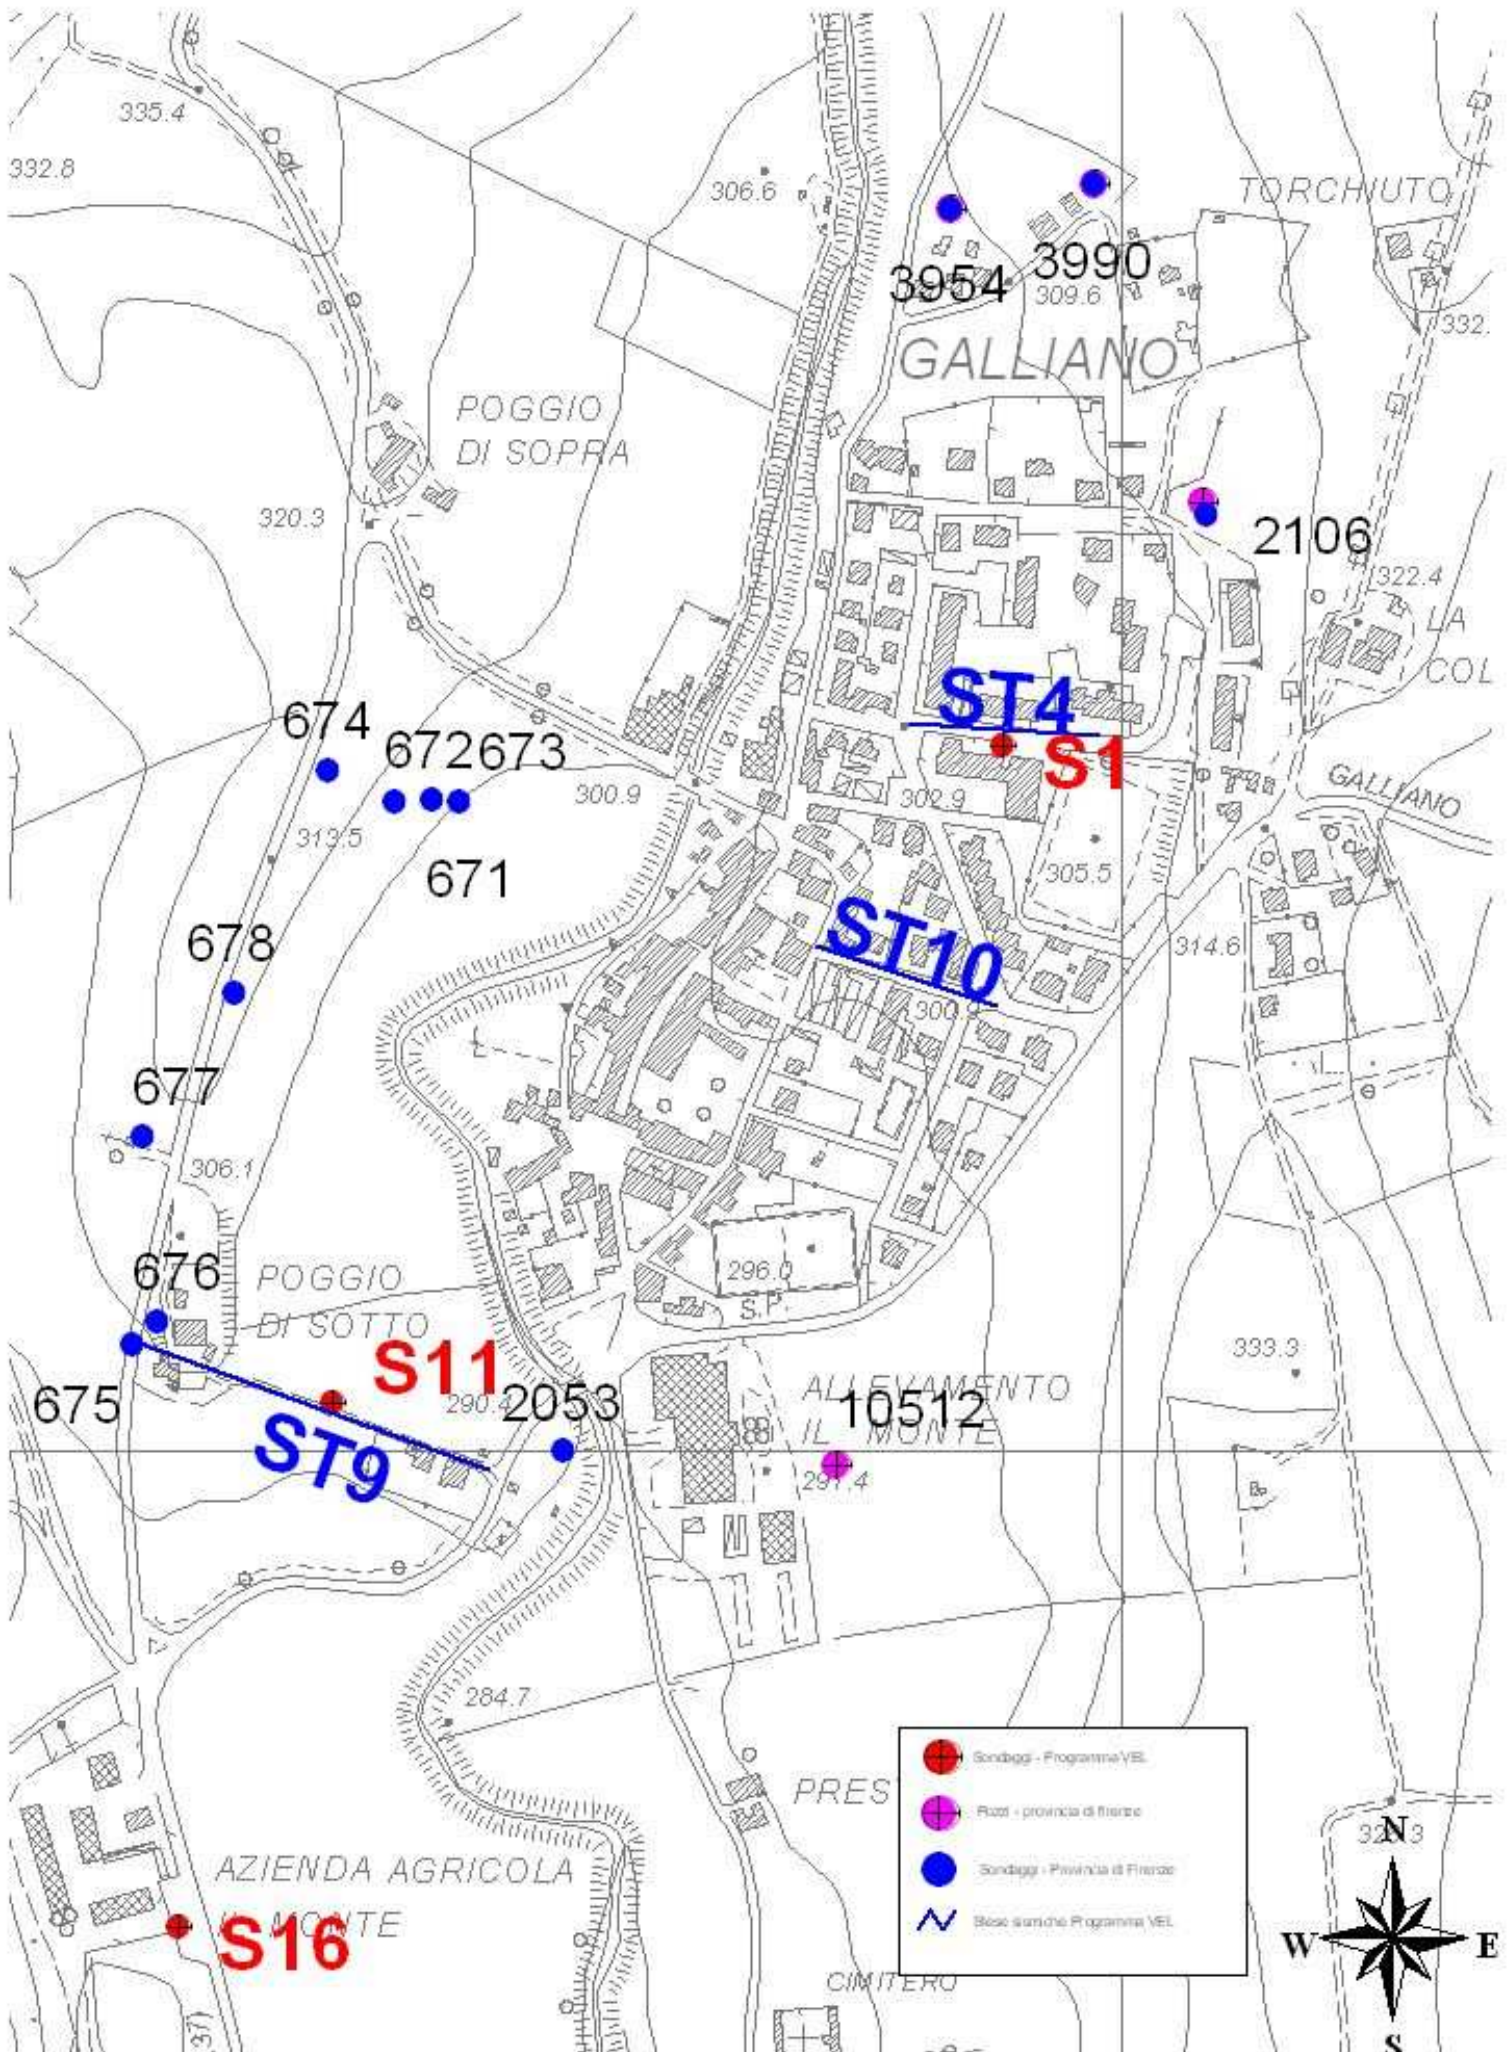

CARTA DELLE INDAGINI

Comune di Barberino di Mugello - Loc.tà Capoluogo e Cavallina

scala 1:5000

- Sondaggi - Programma VEL
- Sondaggi - Provincia di Firenze
- ▬ Stese sismiche - Programma VEL
- Pozzi - Provincia di Firenze
- Pozzi - Provincia di Firenze

CARTA DELLE INDAGINI

Comune di Barberino di Mugello - loc.tà Galliano

CARTA DELLE INDAGINI

Comune di Barberino di M.Ilo - Loc.tà Montecarelli

-  Pozzi - provincia di Firenze
-  Pozzi - provincia di Firenze

scala 1:5.000

CARTA DELLE INDAGINI

Comune di Barberino di Mugello - loc.tà Santa Lucia

Pozzi - provincia di Firenze

Sondaggi - provincia di firenze

scala 1:2.000