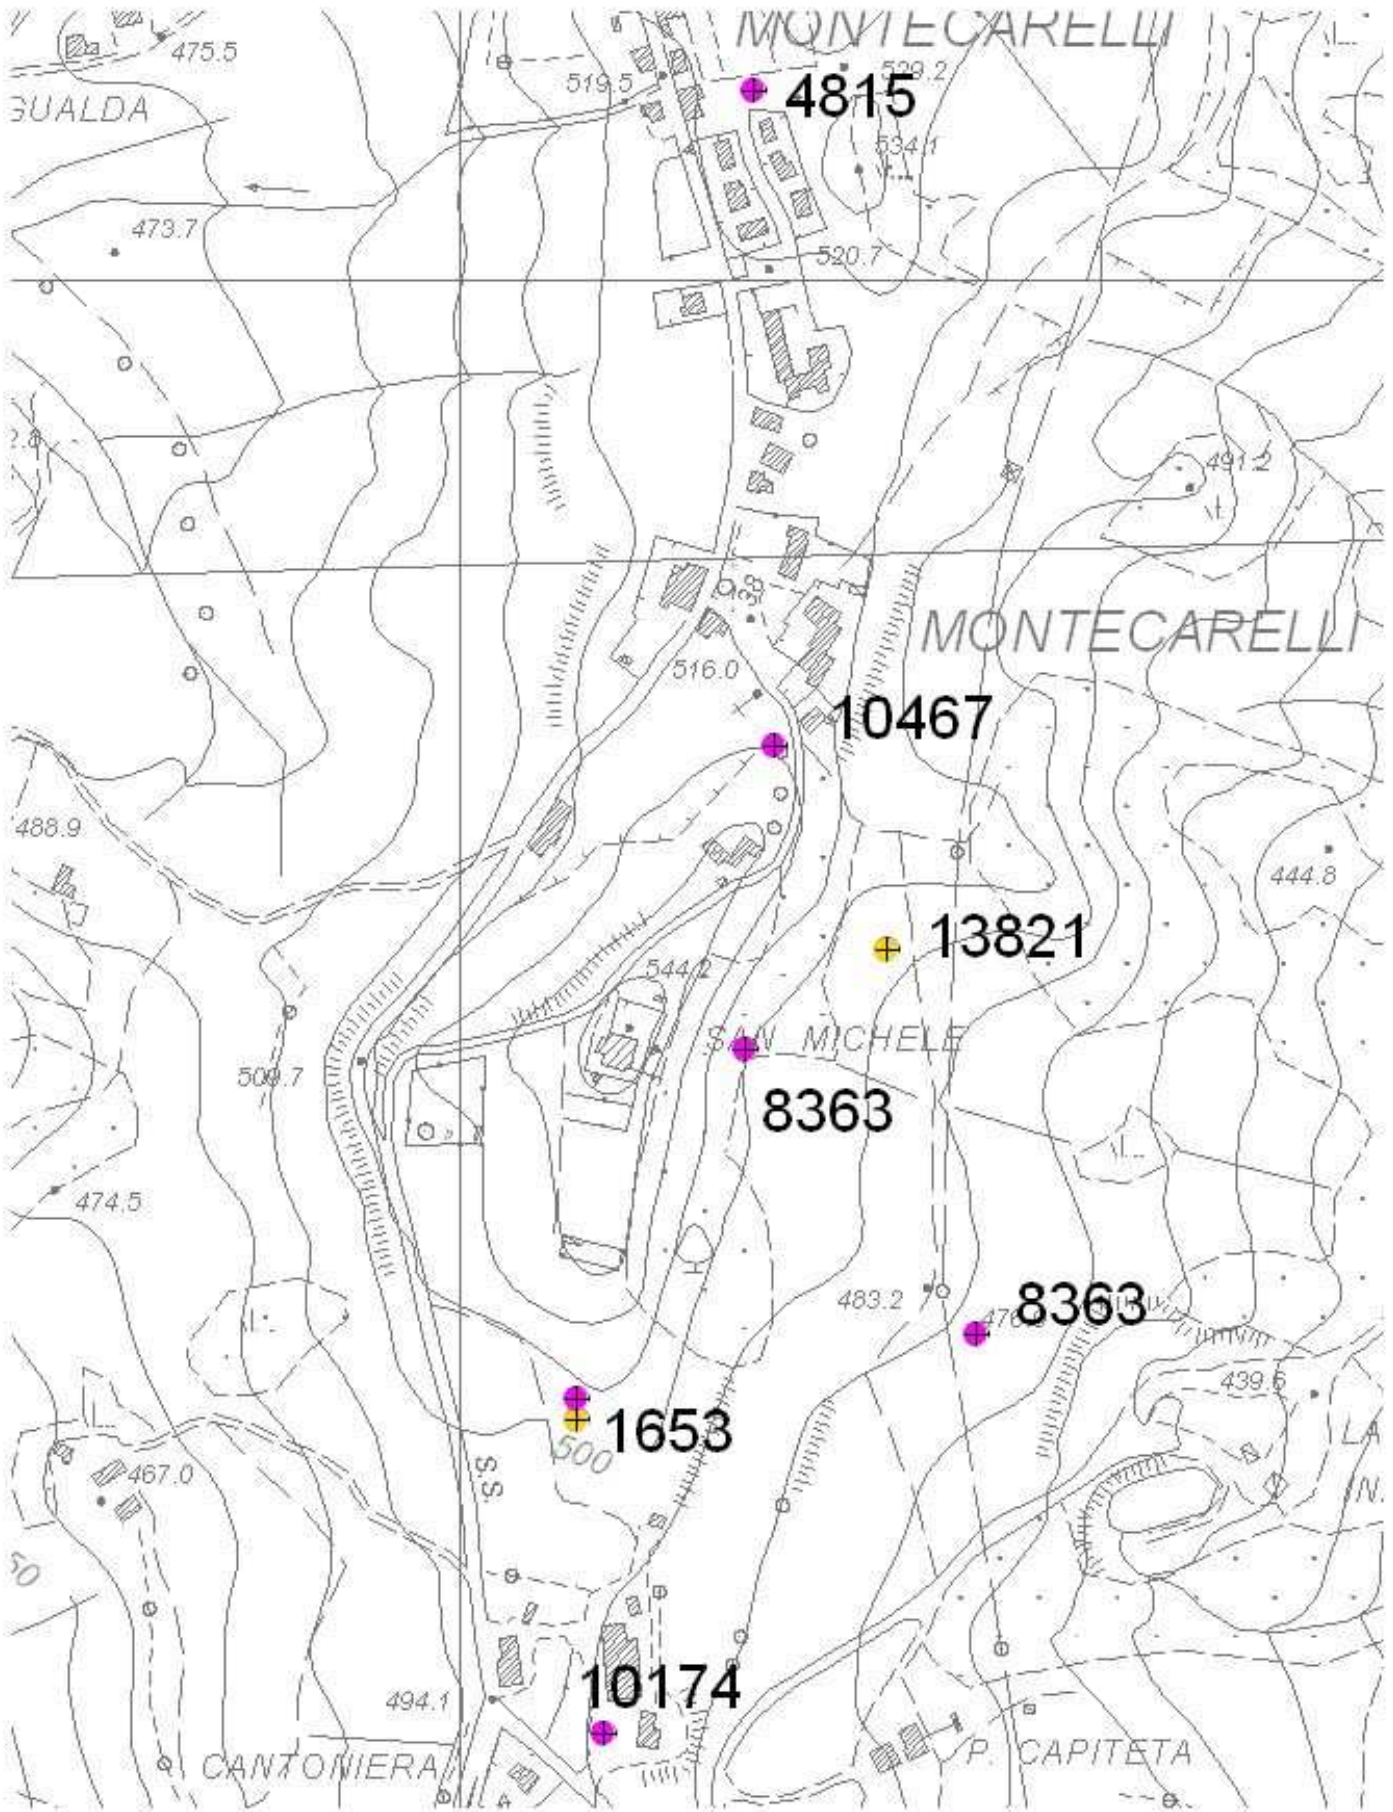

CARTA DELLE INDAGINI

Comune di Barberino di Mugello - Loc.tà Capoluogo e Cavallina

scala 1:5000

- Sondaggi - Programma VEL
- Sondaggi - Provincia di Firenze
- ▬ Stese sismiche - Programma VEL
- Pozzi - Provincia di Firenze
- Pozzi - Provincia di Firenze

CARTA DELLE INDAGINI

Comune di Barberino di Mugello - loc.tà Galliano

CARTA DELLE INDAGINI

Comune di Barberino di M.Ilo - Loc.tà Montecarelli

-  Pozzi - provincia di Firenze
-  Pozzi - provincia di Firenze

scala 1:5.000

CARTA DELLE INDAGINI

Comune di Barberino di Mugello - loc.tà Santa Lucia

Pozzi - provincia di Firenze

Sondaggi - provincia di firenze

scala 1:2.000