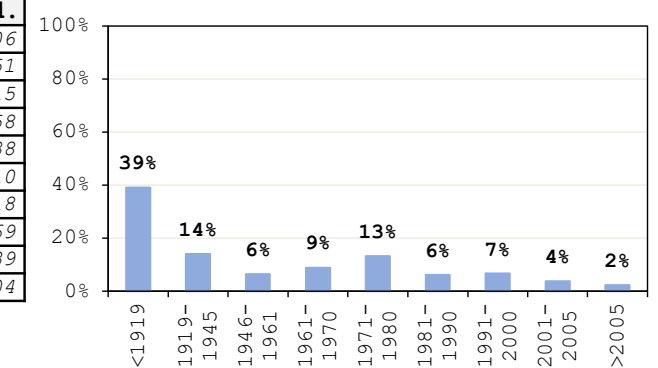

Periodo edifici residenziali

Periodo edificazione	Num. Ed.
<1919	706
1919-1945	251
1946-1961	115
1961-1970	158
1971-1980	238
1981-1990	110
1991-2000	118
2001-2005	69
>2005	39
tot.	1 804