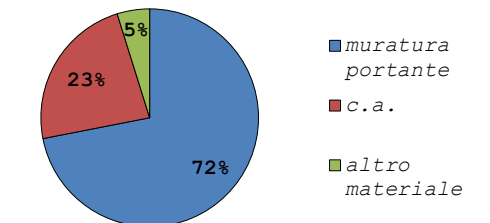

Edifici utilizzati

Descrizione	Num. Ed.
muratura portante	1 298
c.a.	419
altro materiale	87
tot.	1 804