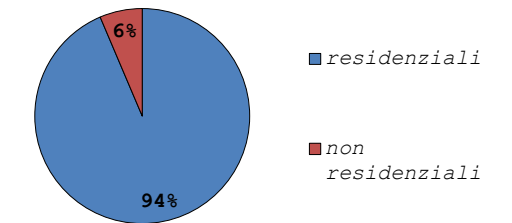

|                                    |  |
|------------------------------------|--|
| <b>Regione</b>                     | Toscana  |
| <b>Comune</b>                      | Barberino di Mugello   |
| <b>Popolazione</b>                 | 10 884<br><i>(Fonte Dato Istat - 31-12-2021)</i>   |
| <b>Superficie [km<sup>2</sup>]</b> | 133.29<br><i>(Fonte Dato Istat - La superficie dei comuni, delle province e delle regioni italiane al Censimento 2011)</i> |
| <b>Codice Istat</b>                | 48 002   |
| <b>N° sezioni censuarie</b>        | 147  |

**Edifici utilizzati**

| Descrizione      | Num. Ed. |
|------------------|----------|
| residenziali     | 1 804    |
| non residenziali | 123      |
| tot.             | 1 927    |

**Edifici utilizzati**