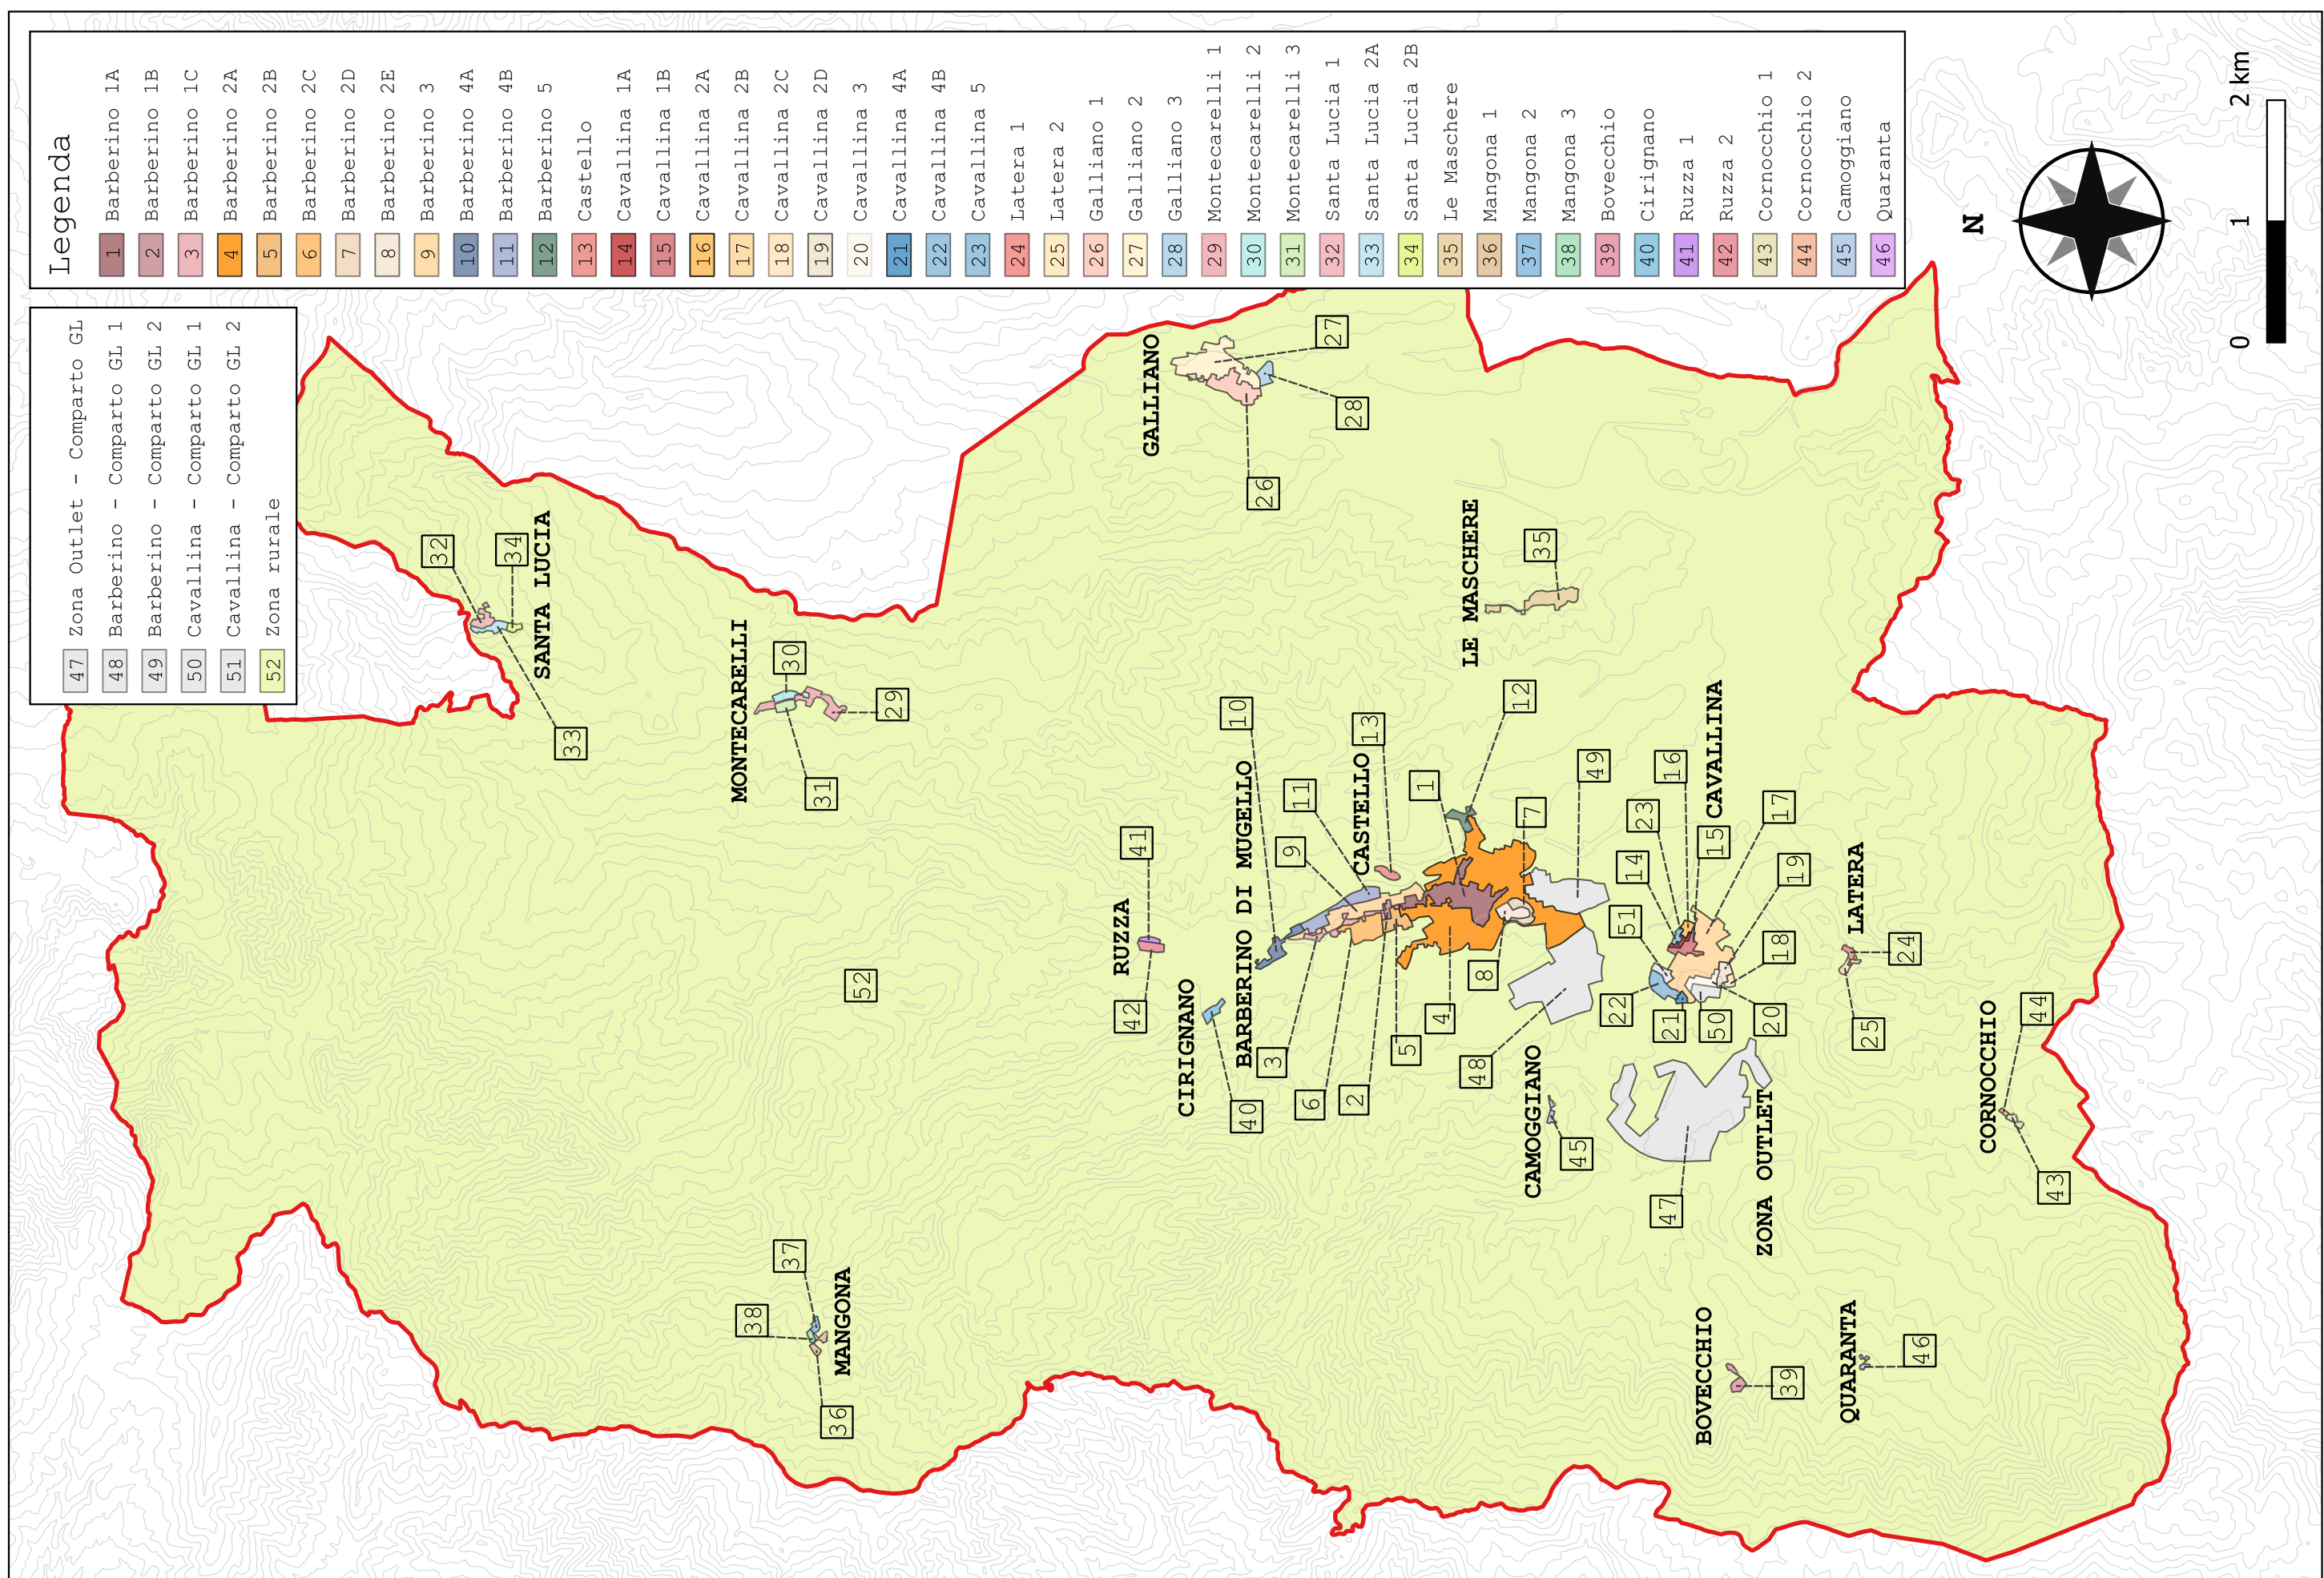

|                                    |  |
|------------------------------------|--|
| <b>Regione</b>                     | Toscana  |
| <b>Comune</b>                      | Barberino di Mugello   |
| <b>Popolazione</b>                 | 10 884<br><i>(Fonte Dato Istat - 31-12-2021)</i>   |
| <b>Superficie [km<sup>2</sup>]</b> | 133.29<br><i>(Fonte Dato Istat - La superficie dei comuni, delle province e delle regioni italiane al Censimento 2011)</i> |
| <b>Codice Istat</b>                | 48 002   |
| <b>N° sezioni censuarie</b>        | 147  |

| Periodo edificazione | Num. Ed. |
|----------------------|----------|
| <1919                | 706      |
| 1919-1945            | 251      |
| 1946-1961            | 115      |
| 1961-1970            | 158      |
| 1971-1980            | 238      |
| 1981-1990            | 110      |
| 1991-2000            | 118      |
| 2001-2005            | 69       |
| >2005                | 39       |
| tot.                 | 1 804    |

**Legenda**

- 1 Barberino 1A
- 2 Barberino 1B
- 3 Barberino 1C
- 4 Barberino 2A
- 5 Barberino 2B
- 6 Barberino 2C
- 7 Barberino 2D
- 8 Barberino 2E
- 9 Barberino 3
- 10 Barberino 4A
- 11 Barberino 4B
- 12 Barberino 5
- 13 Castello
- 14 Cavallina 1A
- 15 Cavallina 1B
- 16 Cavallina 2A
- 17 Cavallina 2B
- 18 Cavallina 2C
- 19 Cavallina 2D
- 20 Cavallina 3
- 21 Cavallina 4A
- 22 Cavallina 4B
- 23 Cavallina 5
- 24 Latera 1
- 25 Latera 2
- 26 Galliano 1
- 27 Galliano 2
- 28 Galliano 3
- 29 Montecarelli 1
- 30 Montecarelli 2
- 31 Montecarelli 3
- 32 Santa Lucia 1
- 33 Santa Lucia 2A
- 34 Santa Lucia 2B
- 35 Le Maschere
- 36 Mangona 1
- 37 Mangona 2
- 38 Mangona 3
- 39 Bovecchio
- 40 Cirignano
- 41 Ruzza 1
- 42 Ruzza 2
- 43 Cornocchio 1
- 44 Cornocchio 2
- 45 Camoggiano
- 46 Quaranta

- 47 Zona Outlet - Comparto GL
- 48 Barberino - Comparto GL 1
- 49 Barberino - Comparto GL 2
- 50 Cavallina - Comparto GL 1
- 51 Cavallina - Comparto GL 2
- 52 Zona rurale