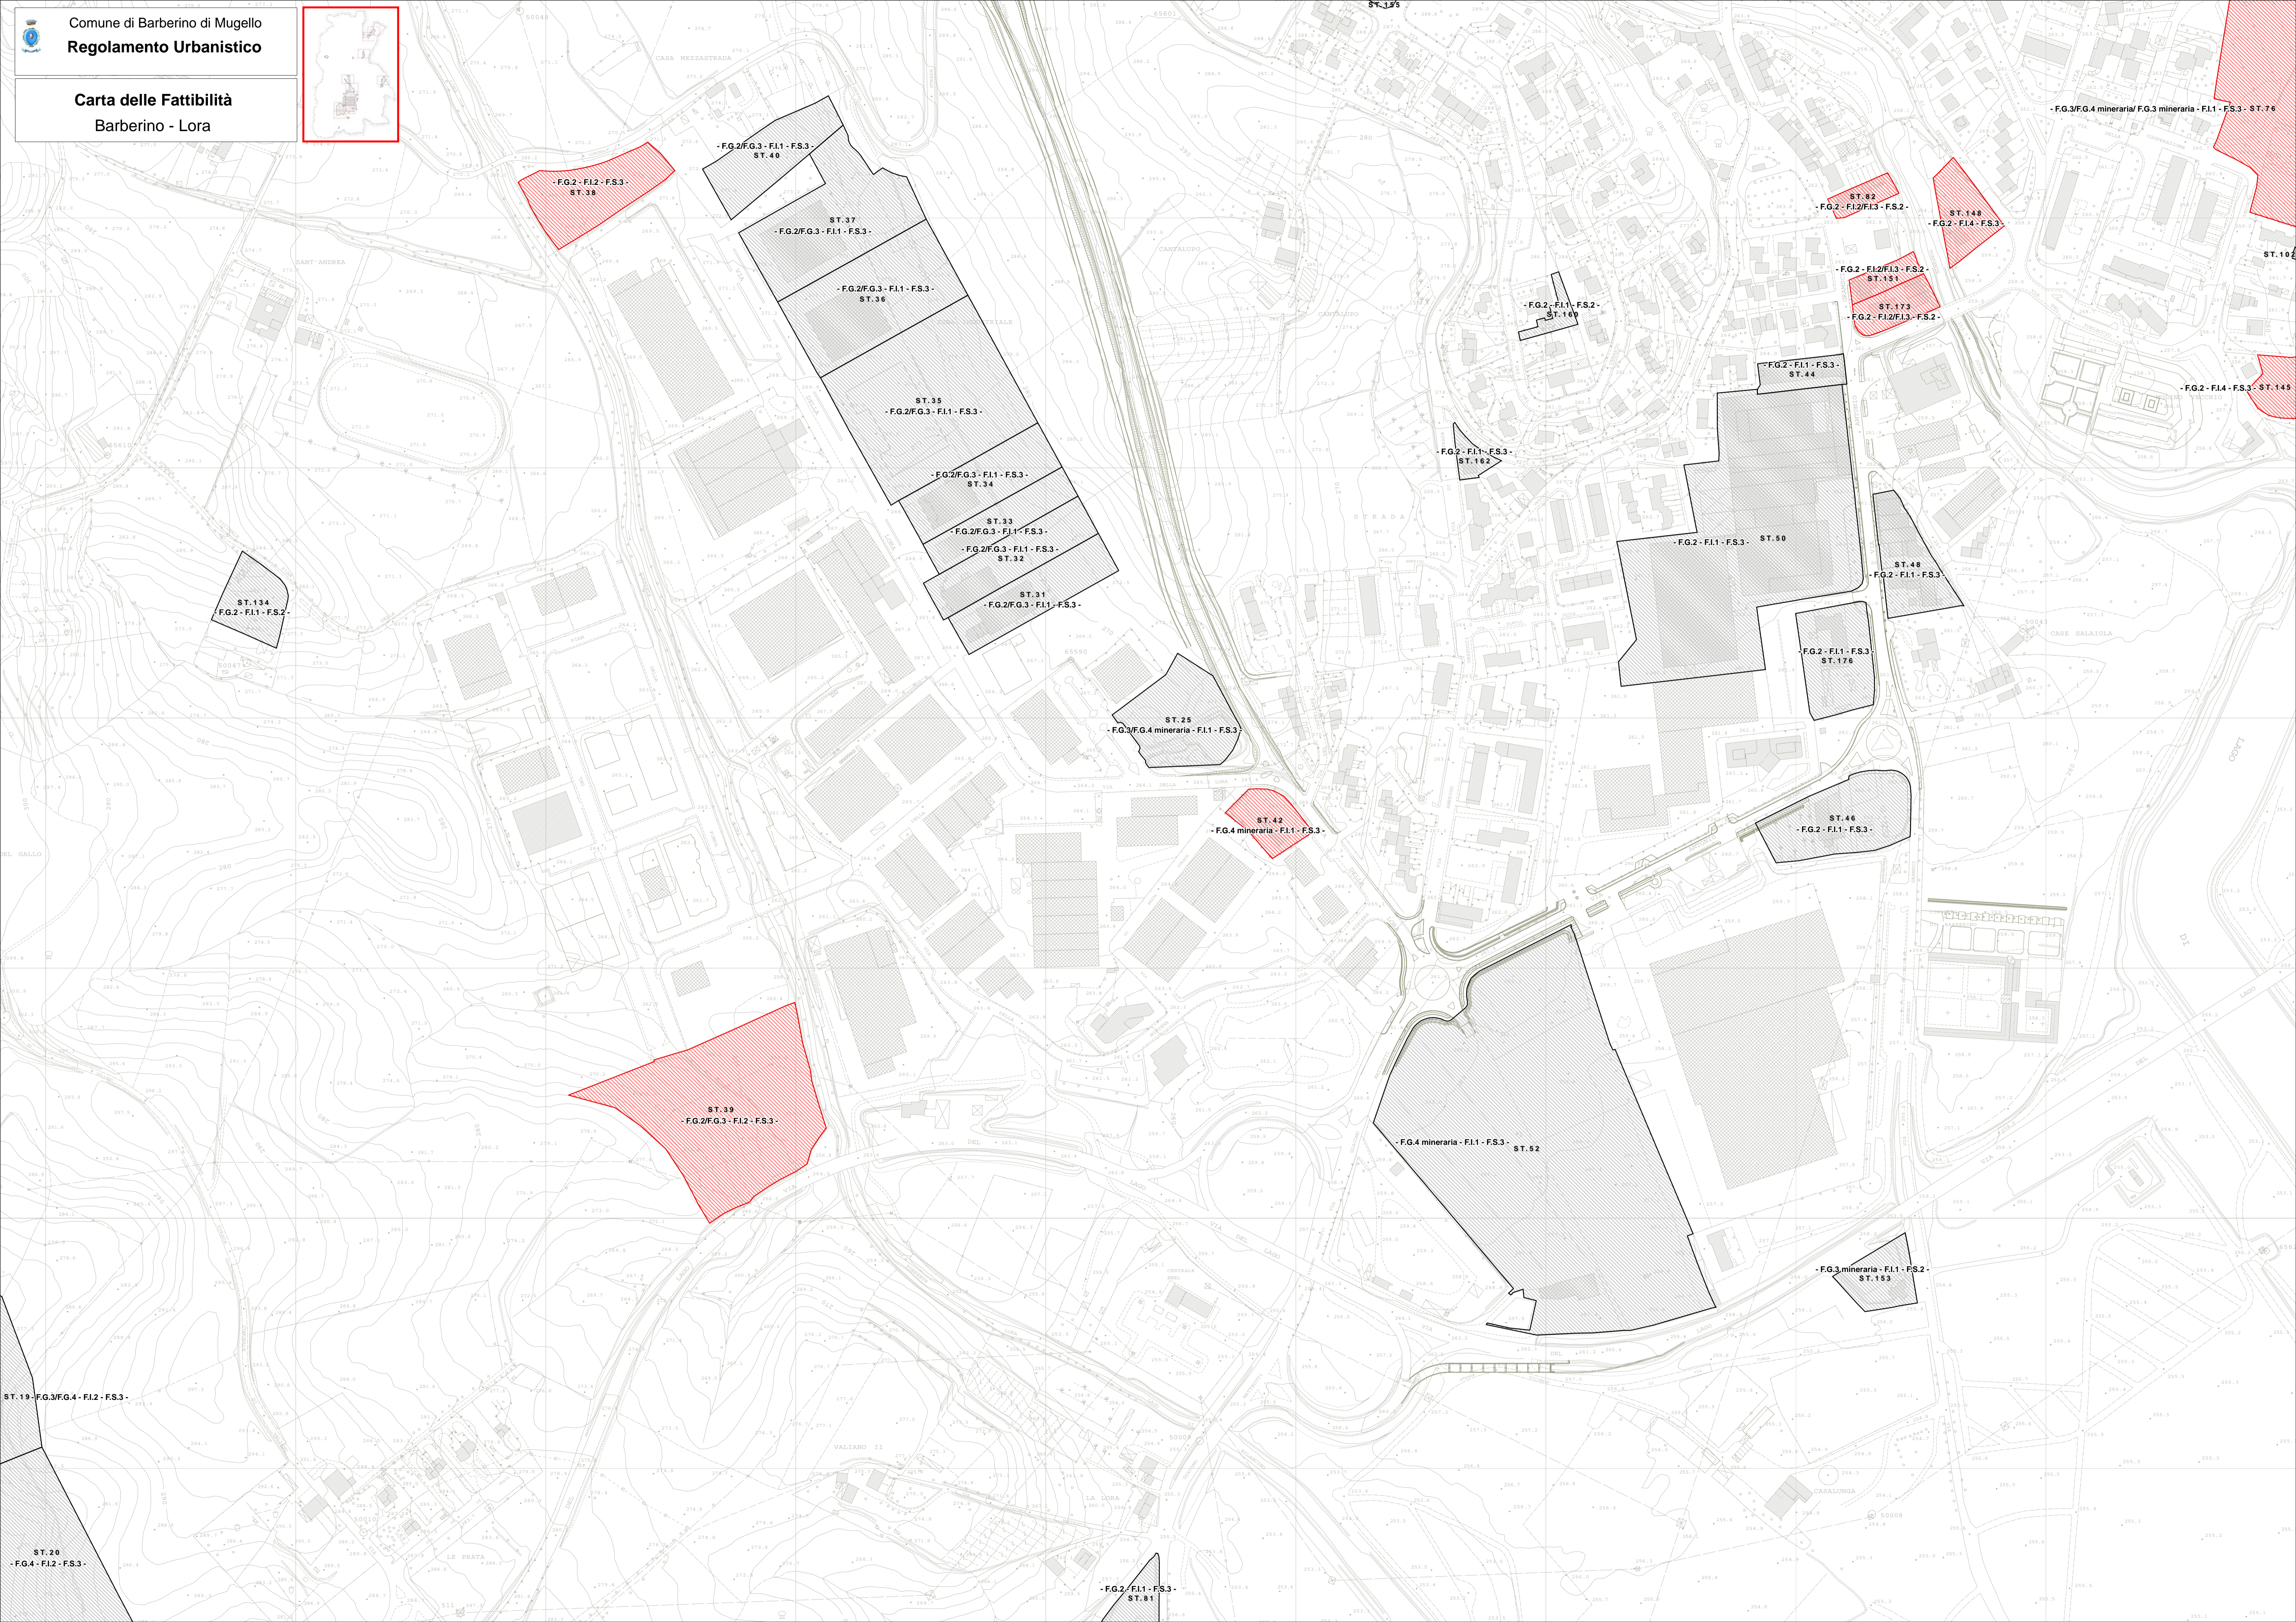

ST. 99
-FG.4 mineraria-FI.1-FS.3-

-FG.2/FG.3 mineraria-FI.1-FS.3-
ST. 100.1

-FG.2/FG.3 mineraria-FI.1-FS.3-
ST. 100.2

-FG.2-FI.1-FS.3-
ST. 100.3

ST. 100.4

ST. 157
-FG.2-FI.1-FS.3-

-FG.2-FI.1-FS.3-
ST. 156

335.5
LA SODERA
DI SOPRA

LAGO
CASTELLO

BARBERINO
DI MUGELLO

324.4

320.5

357.9

337.5

Carta delle Fattibilità
Barberino - Lora

Carta delle Fattibilità
Casello

Carta delle Fattibilità
Casello

8

0

50

8.8

335.0

322.4

MOLINO
AL BOSCO
DELLA