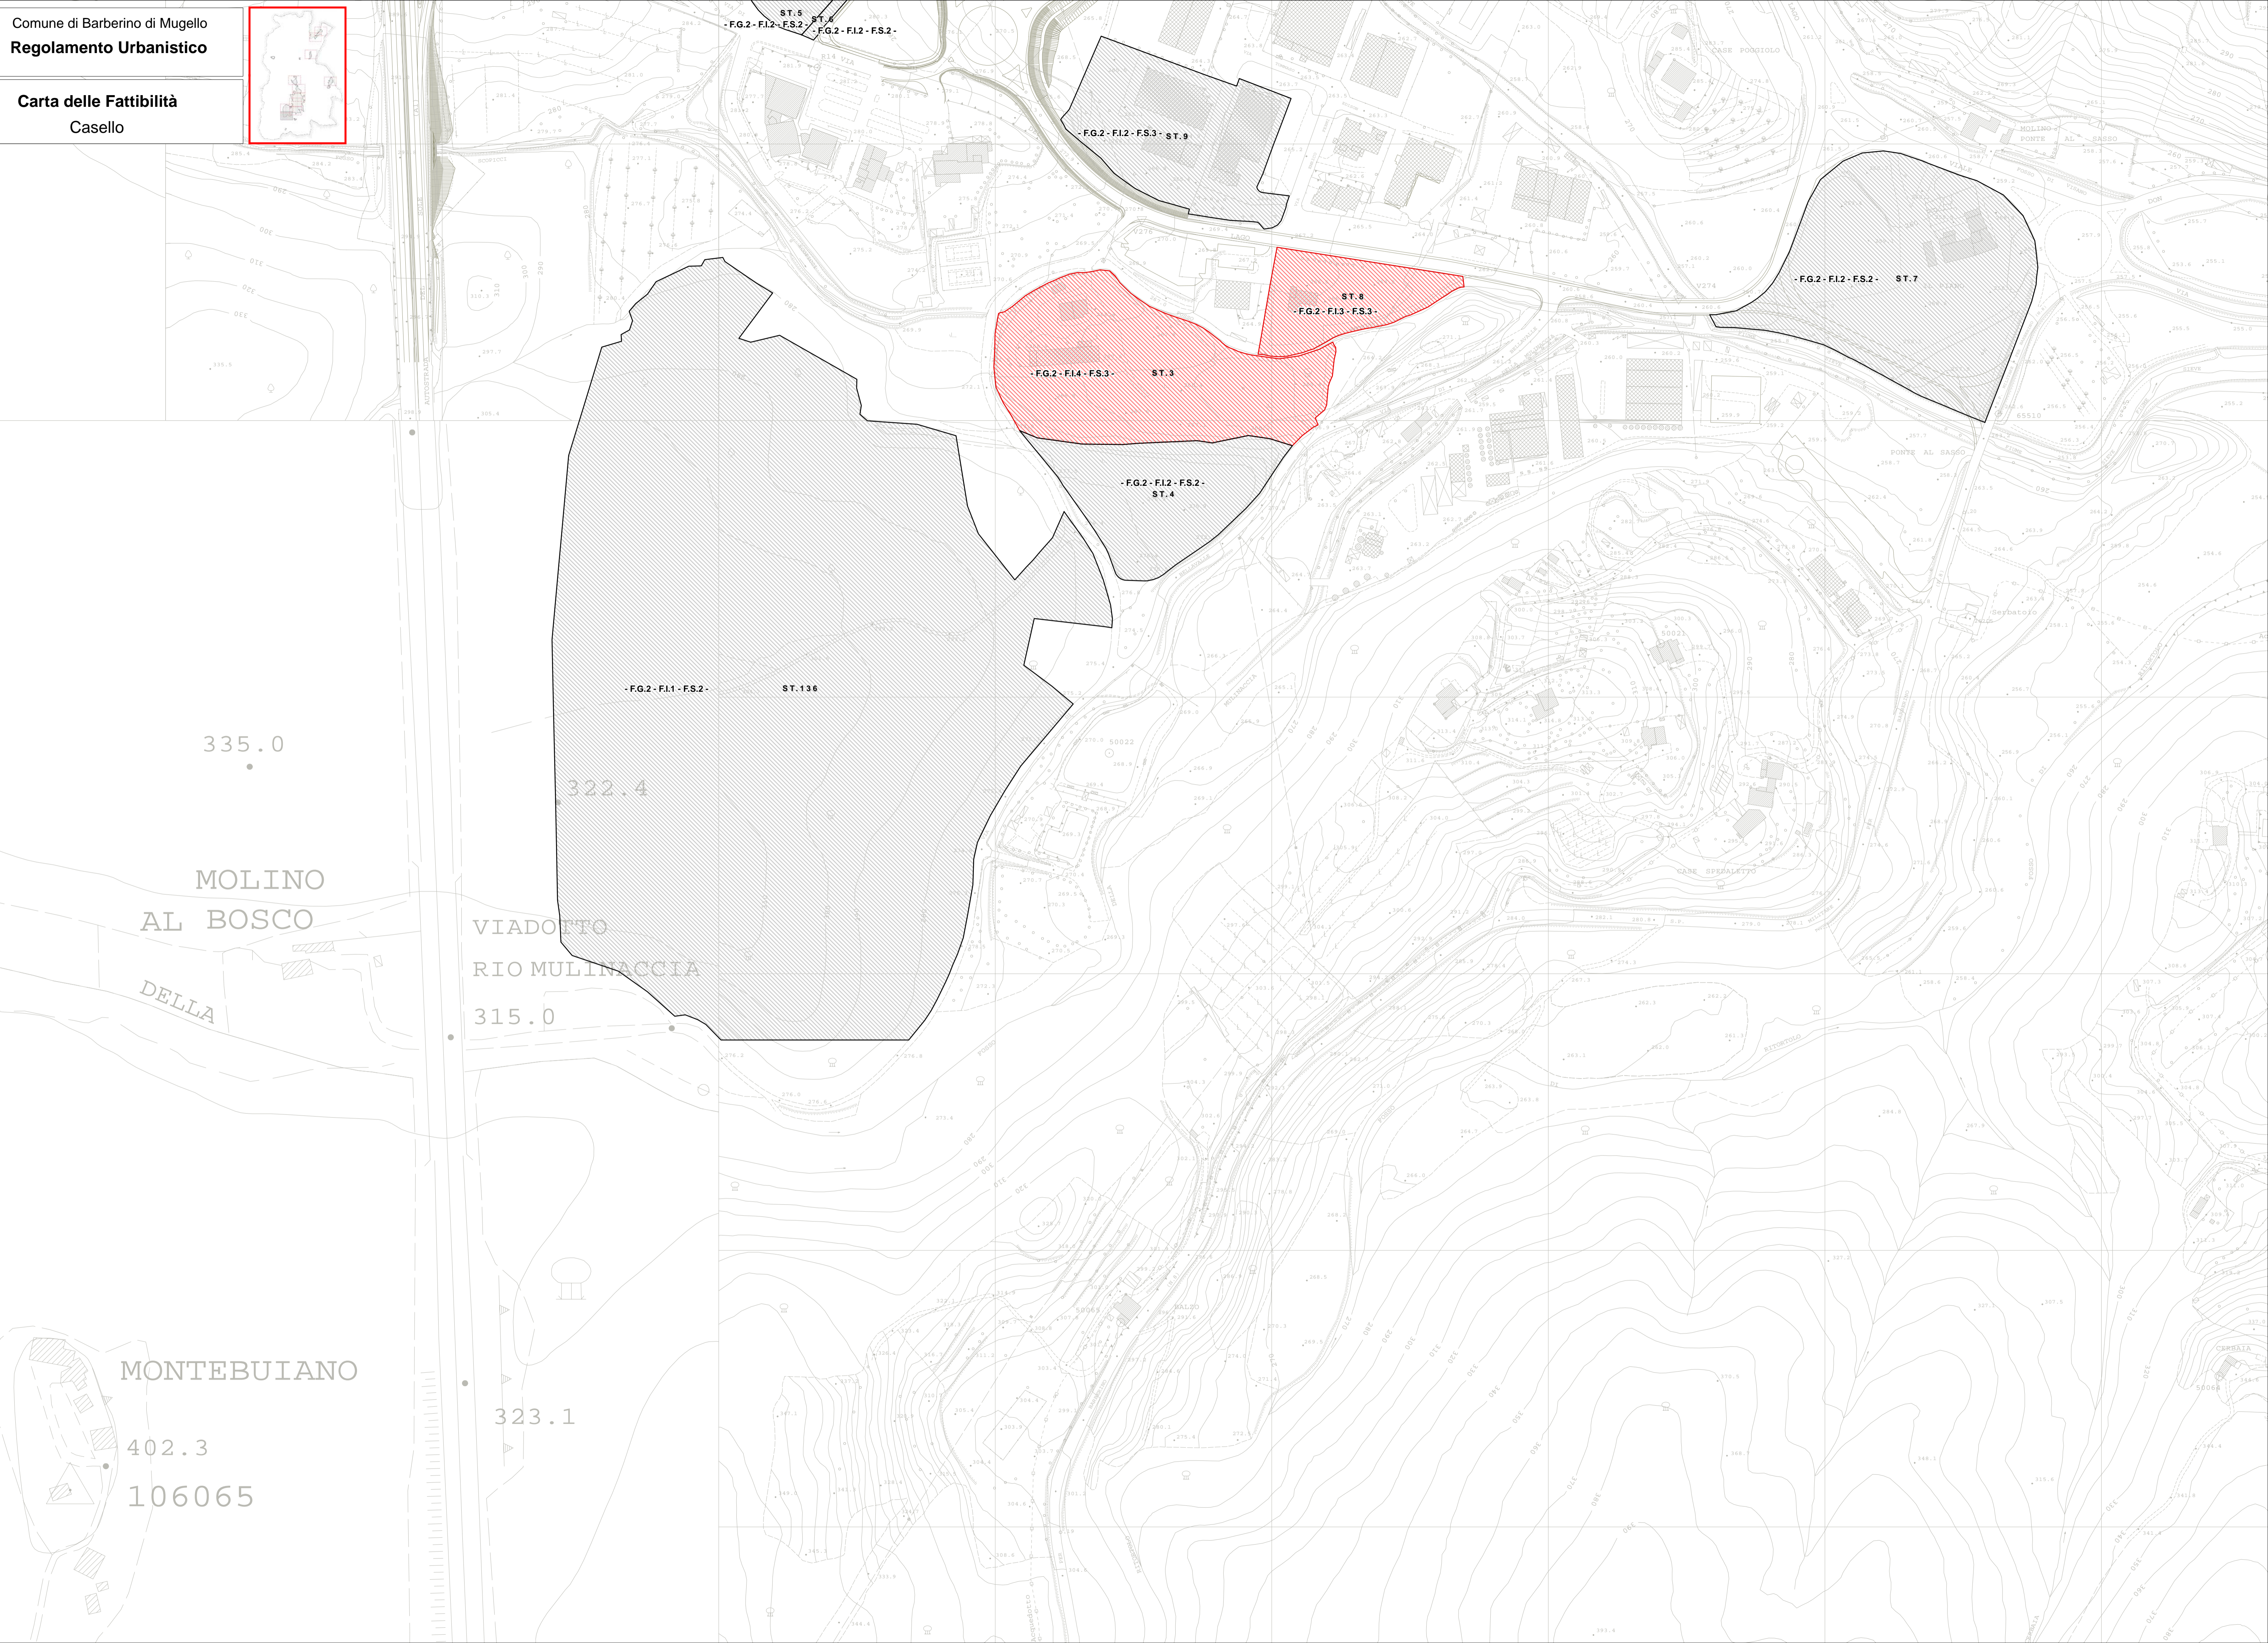

ST. 99
-FG.4 mineraria-FI.1-FS.3-

-FG.2/FG.3 mineraria-FI.1-FS.3-
ST. 100.1

-FG.2/FG.3 mineraria-FI.1-FS.3-
ST. 100.2

-FG.2-FI.1-FS.3-
ST. 100.3

ST. 100.4

ST. 157
-FG.2-FI.1-FS.3-

-FG.2-FI.1-FS.3-
ST. 156

335.5
LA SODERA
DI SOPRA

LAGO
CASTELLO

BARBERINO
DI MUGELLO

324.4

320.5

357.9

337.5

Carta delle Fattibilità
Barberino - Lora

Carta delle Fattibilità
Casello

Carta delle Fattibilità
Casello

8

0

50

8.8

335.0

322.4

MOLINO
AL BOSCO
DELLA